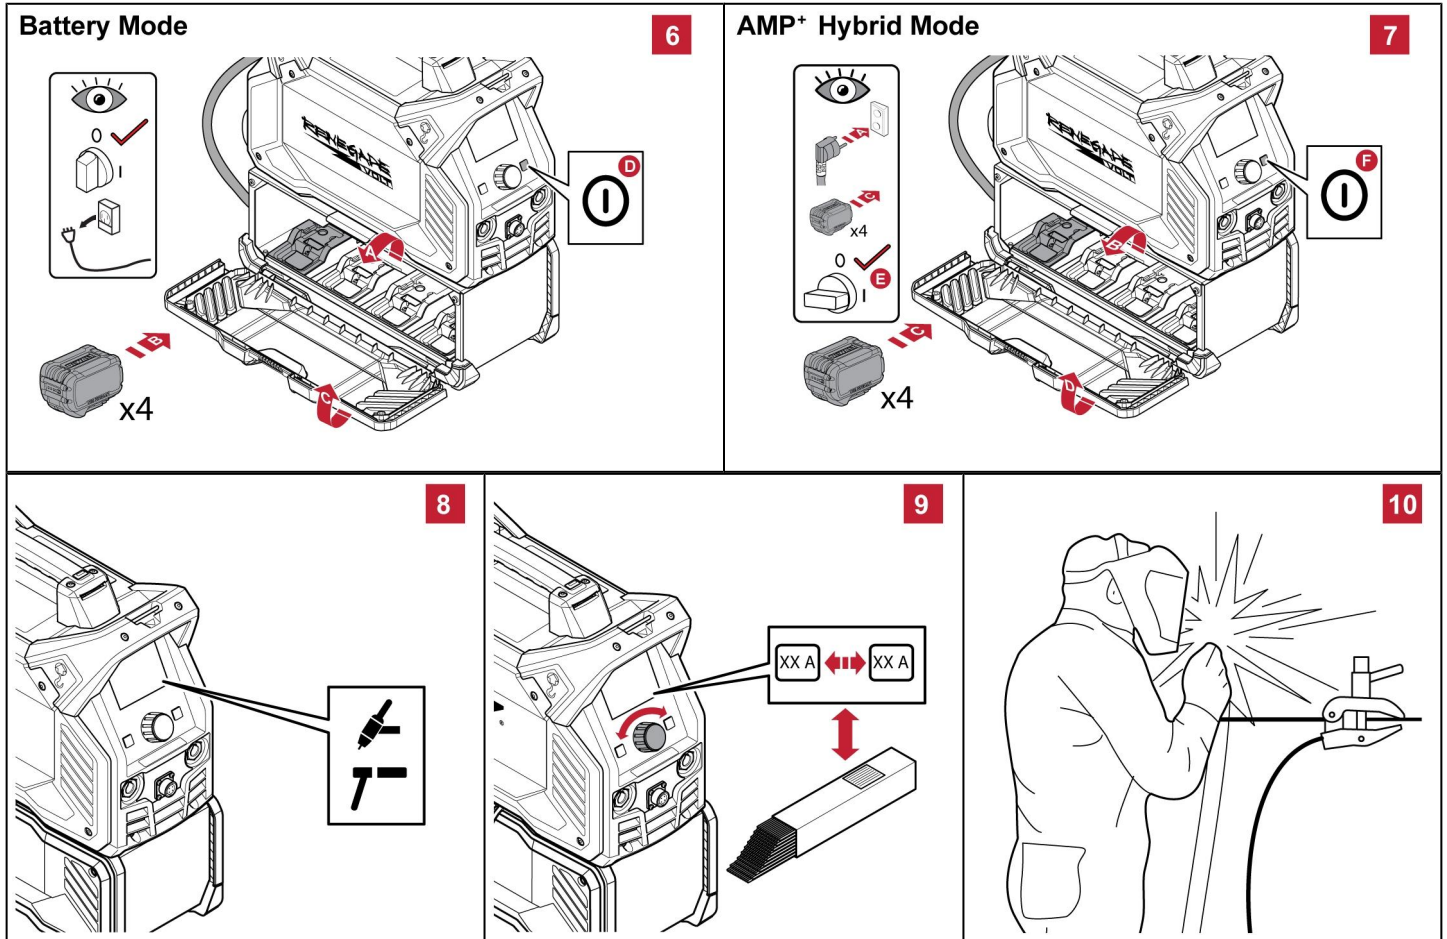

Renegade VOLT ES 200i